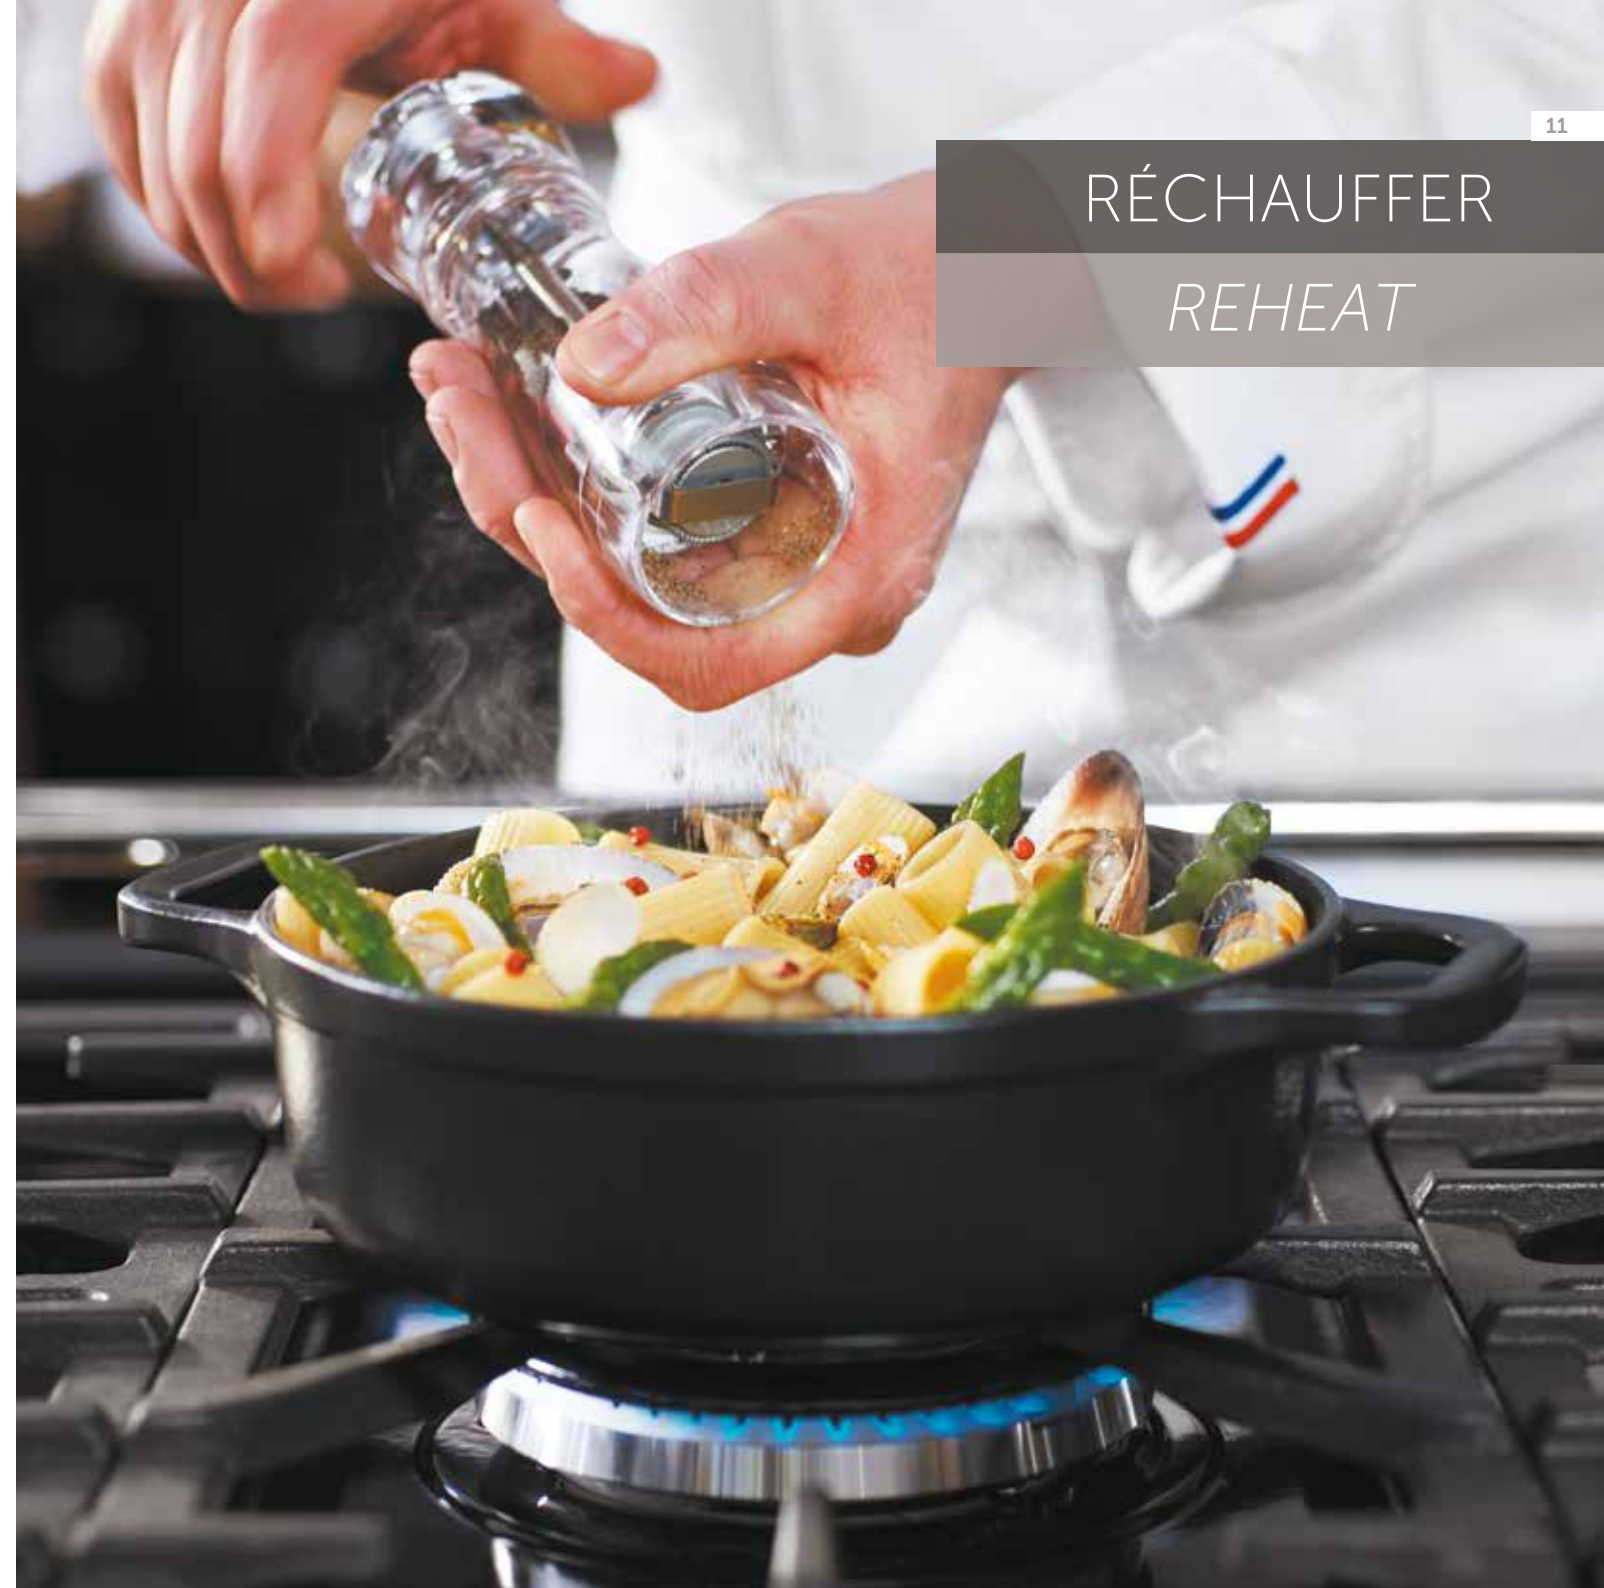

4 / 6 pers.

Ø 24 cm - 4,0 l
Ref. 4724

Intérieur Sable / Sand interior

Extérieur / Exterior

07 Orange / Orange - 03 Rouge / Red - 41 Bleu Poséidon / Blue Poséidon

CHASSEUR®

RÉCHAUFFER
REHEAT

COCOTTES RONDES / ROUND CASSEROLES