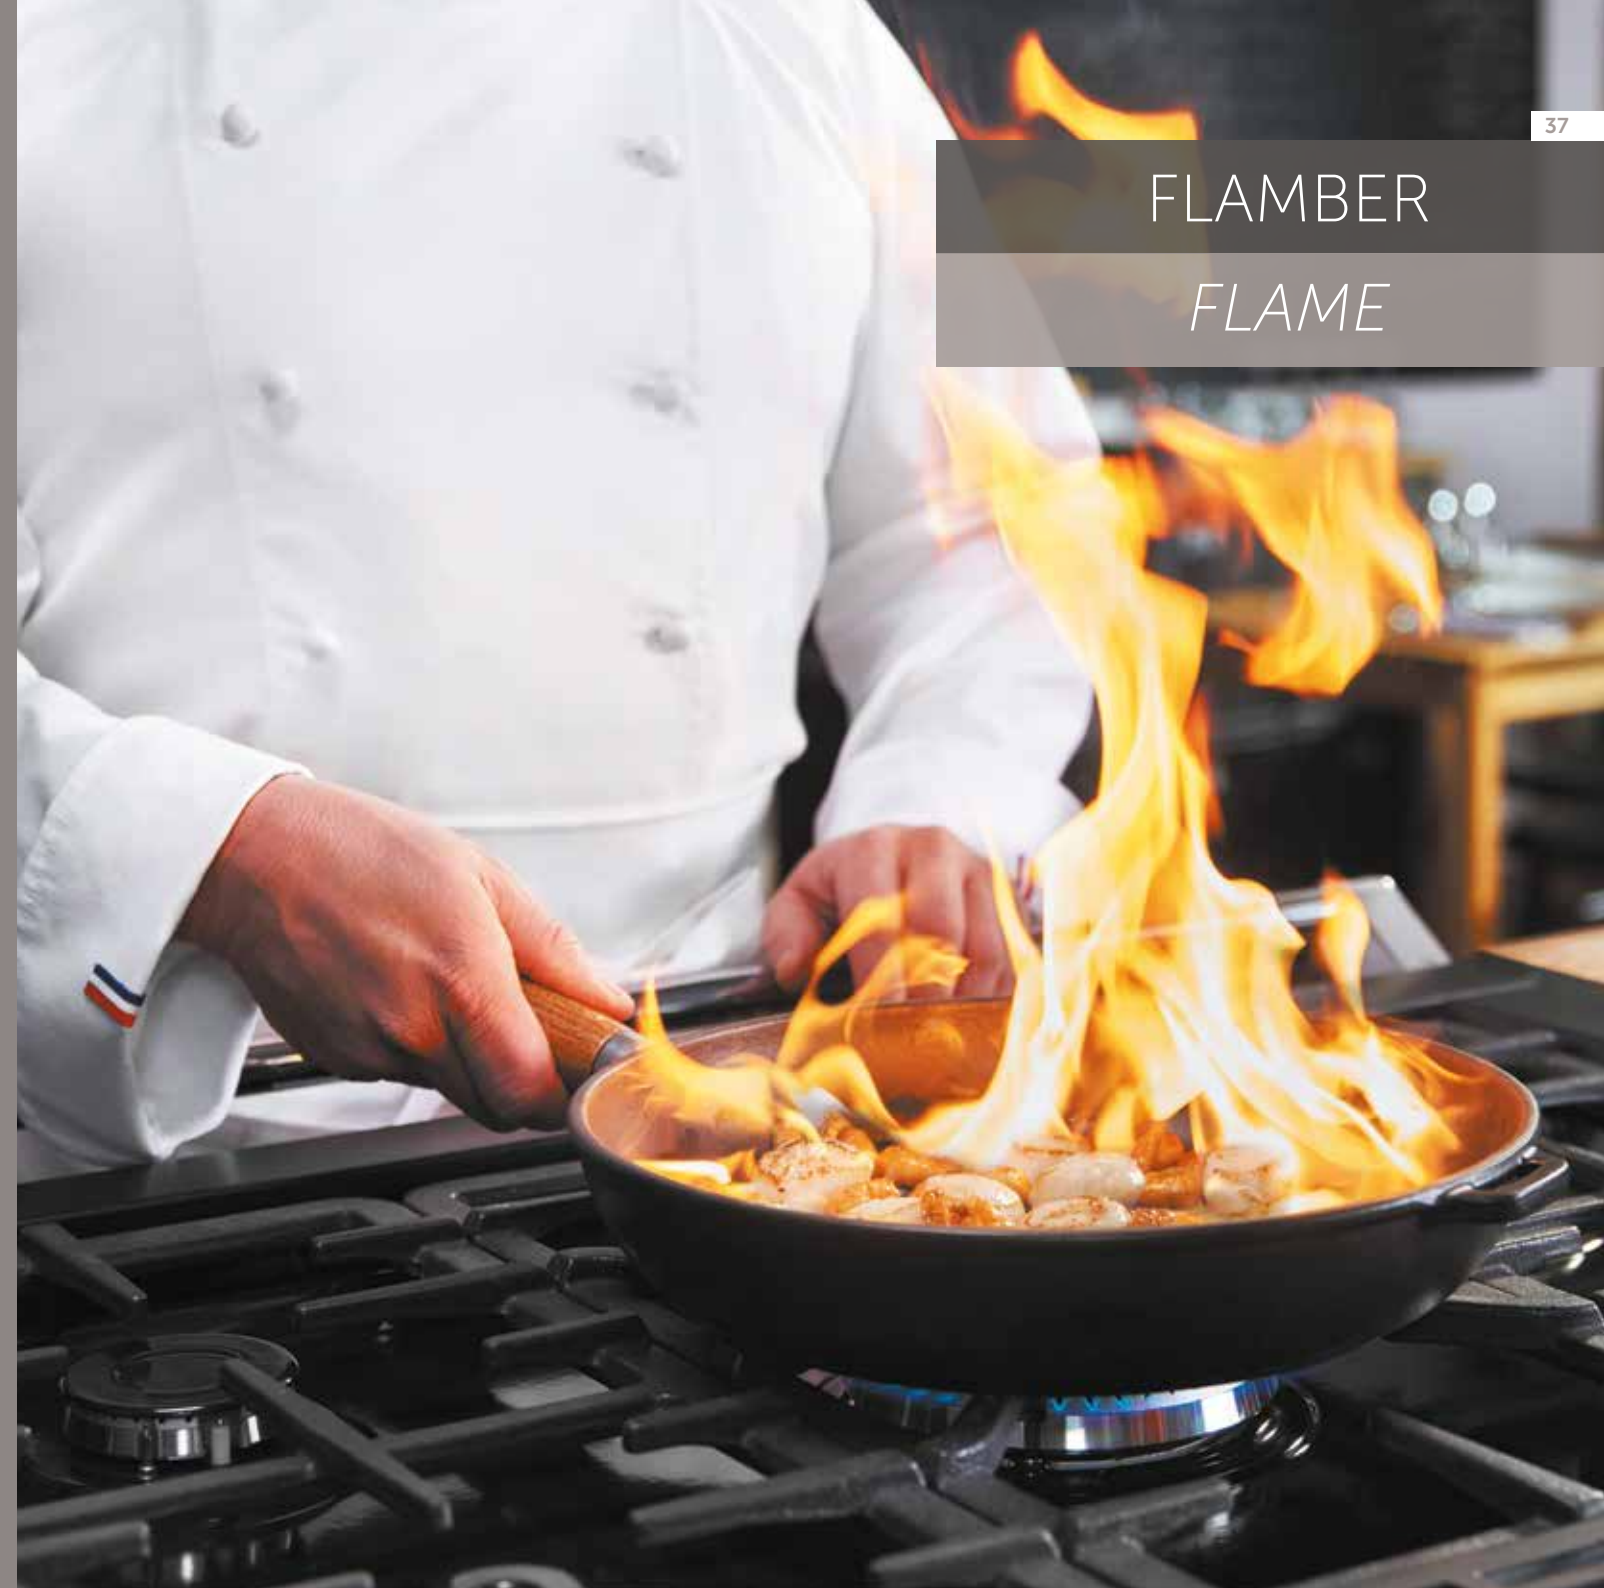

Ø 20 cm - 0,7 l
Ref. 3121

Avec contre-poignée
With helper handle
Ø 26 cm - 1,5 l
Ref. 3124

Avec contre-poignée
With helper handle
Ø 28 cm - 2,3 l
Ref. 3131

**Avec couvercle verre
et contre-poignée**
*With glass lid
and helper handle*
Ø 28 cm - 2,3 l
Ref. 3129

01 - Intérieur Noir / *Black interior*
Extérieur Noir / *Black exterior*
03 - Intérieur Noir / *Black interior*
Extérieur Rouge / *Red exterior*

CHASSEUR®

FLAMBER
FLAME